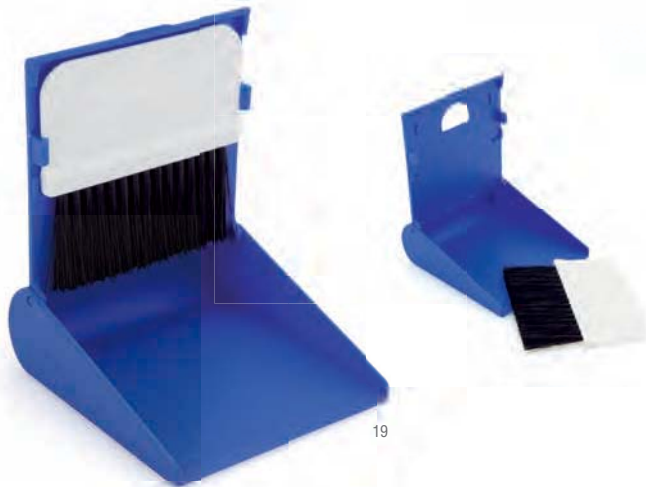

-500	+500	+2000	+5000
1,52 €	1,45 €	1,38 €	1,28 €

19

19

03

01

**NAIBEL**  
4014

Set Limpieza.  
Cleaning Set.  
Set Nettoyage.  
Reinigungsset.  
Set Pulizia.  
Set Limpeza.

8,9 x 2,9 x 8,4 cm  
Print Code: D(4)