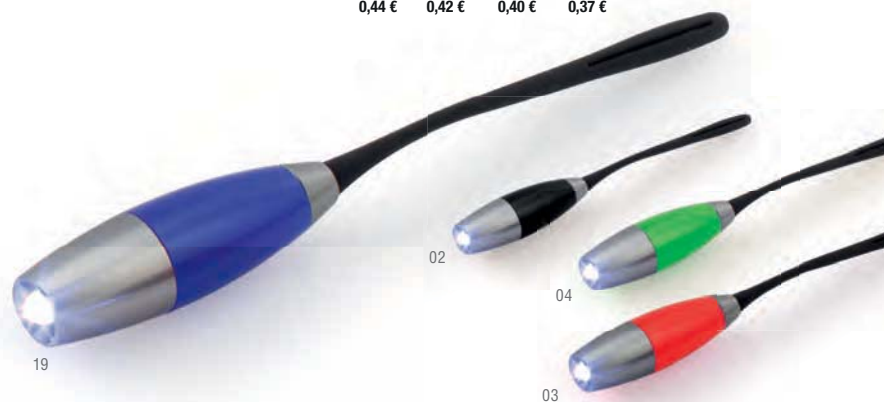

SCAM

4380

Llavero Linterna. 1 Led. Pilas Botón Incluidas.
Keyring Torch. 1 Led. Button Batteries Included.
Porte-Clés Lampe. 1 Led. Piles Bouton Incluses.
Schlüsselanhänger Lampe. 1 Led. Knopfzellen Inklusive.
Portachiavi Torcia. 1 Led. Pile Bottone Inclusive.
Porta-Chaves Lanterna. 1 Led. Pilhas Botão Incluidas.

3,2 x 7,6 x 0,9 cm 500/50
▲▲▲ Print Code: D(4)

-500	+500	+2000	+5000
0,74 €	0,71 €	0,67 €	0,62 €

DESDE
0,37€

ZANDER

4140

Llavero Linterna. 1 Led. Pilas Botón Incluidas.
Keyring Torch. 1 Led. Button Batteries Included.
Porte-Clés Lampe. 1 Led. Piles Bouton Incluses.
Schlüsselanhänger Lampe. 1 Led. Knopfzellen Inklusive.
Portachiavi Torcia. 1 Led. Pile Bottone Inclusive.
Porta-Chaves Lanterna. 1 Led. Pilhas Botão Incluidas.

ø 1,3 cm 7 cm 1000/100
▲▲▲ Print Code: D(4)

-500	+500	+2000	+5000
0,44 €	0,42 €	0,40 €	0,37 €

KRAUS

3623

Llavero Linterna. 1 Led. Pilas Botón Incluidas.
Keyring Torch. 1 Led. Button Batteries Included.
Porte-Clés Lampe. 1 Led. Piles Bouton Incluses.
Schlüsselanhänger Lampe. 1 Led. Knopfzellen Inklusive.
Portachiavi Torcia. 1 Led. Pile Bottone Inclusive.
Porta-Chaves Lanterna. 1 Led. Pilhas Botão Incluidas.

3,5 x 6 x 1 cm 1000/50
▲▲▲ Print Code: E(1), L

-500	+500	+2000	+5000
0,46 €	0,44 €	0,42 €	0,40 €

SACAI

4139

Linterna. Aluminium. 1 Led. Pilas Botón Incluidas.
Torch. Aluminium. 1 Led. Button Batteries Included.
Lampe. Aluminium. 1 Led. Piles Bouton Incluses.
Lampe. Aluminium. 1 Led. Knopfzellen Inklusive.
Torcia. Alluminio. 1 Led. Pile Bottone Inclusive.
Lanterna. Aluminium. 1 Led. Pilhas Botão Incluidas.

ø 1,5 cm 5,6 cm 500/100
▲▲▲ Print Code: E(1)

-500	+500	+2000	+5000
1,27 €	1,24 €	1,20 €	1,17 €